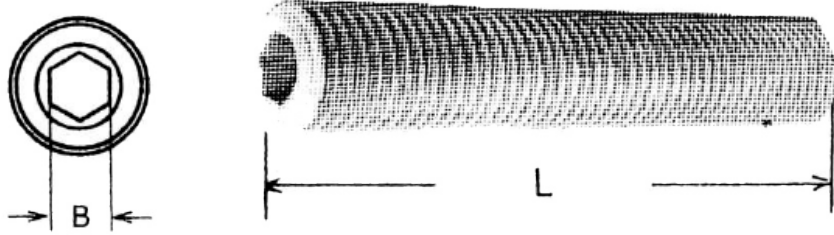

### ㊦ ロングセットスクリュー

材質 SCM435

ねじの呼び	M6	M8	M10	M12	M14	M16	M18	M20	M22	M24	M27	M30	
六角対辺 B	3	4	5	6	6	8	8	10	10	12	12	12	
全長 L	80	60	60	60	100	100	60	60	80	100	150	100	
	90	70	70	70	110	110	70	70	90	110	200	120	
	100	80	80	80	120	120	80	80	100	120	300	130	
	110	90	90	90	130	130	90	90	110	130		150	
	120	100	100	100	140	140	100	100	120	140		180	
	130	110	110	110	150	150	110	110	130	150		200	
	*300	120	120	120	160	160	120	120	140	160		250	
		130	130	130	180	180	130	130	150	180		300	
		140	140	140	200	200	140	140	160	200			
		150	150	150	300	250	150	150	180	250			
		160	160	160		300	160	160	200	300			
		180	180	180			180	180	300				
		200	200	200			200	200					
		300	300	250			300	250					
			300				300						

### ㊦ 長ネジ

材質 SCM<sup>Ⓜ</sup>, S45C<sup>Ⓜ</sup>, SNB7

ねじの呼び	M4	M5	M6	M8	M10	M12	M14	M16	M18	M20	M22	M24	M27	M30	M33	M36	M39	M42	M48
					<del>W3/8</del>	W1/2		W5/8		W3/4	W7/8	W1"							
全長 L	300	300	300	300	<del>300</del>	300	300	300	300	300	300	300	300	300	300	300	300	300	300
				1000	<del>1000</del>	1000	1000	1000	1000	1000	1000	1000	1000	1000	1000	1000	1000	1000	1000