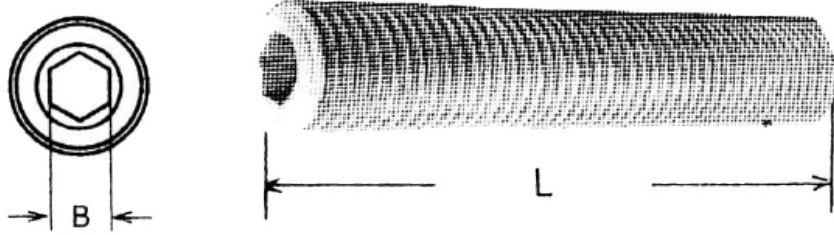

㊦ ロングセットスクリュー

材質 SCM435

| ねじの呼び | M6 | M8 | M10 | M12 | M14 | M16 | M18 | M20 | M22 | M24 | M27 | M30 |
|--------|------|-----|-----|-----|-----|-----|-----|-----|-----|-----|-----|-----|
| 六角対辺 B | 3 | 4 | 5 | 6 | 6 | 8 | 8 | 10 | 10 | 12 | 12 | 12 |
| 全長 L | 80 | 60 | 60 | 60 | 100 | 100 | 60 | 60 | 80 | 100 | 150 | 100 |
| | 90 | 70 | 70 | 70 | 110 | 110 | 70 | 70 | 90 | 110 | 200 | 120 |
| | 100 | 80 | 80 | 80 | 120 | 120 | 80 | 80 | 100 | 120 | 300 | 130 |
| | 110 | 90 | 90 | 90 | 130 | 130 | 90 | 90 | 110 | 130 | | 150 |
| | 120 | 100 | 100 | 100 | 140 | 140 | 100 | 100 | 120 | 140 | | 180 |
| | 130 | 110 | 110 | 110 | 150 | 150 | 110 | 110 | 130 | 150 | | 200 |
| | *300 | 120 | 120 | 120 | 160 | 160 | 120 | 120 | 140 | 160 | | 250 |
| | | 130 | 130 | 130 | 180 | 180 | 130 | 130 | 150 | 180 | | 300 |
| | | 140 | 140 | 140 | 200 | 200 | 140 | 140 | 160 | 200 | | |
| | | 150 | 150 | 150 | 300 | 250 | 150 | 150 | 180 | 250 | | |
| | | 160 | 160 | 160 | | 300 | 160 | 160 | 200 | 300 | | |
| | | 180 | 180 | 180 | | | 180 | 180 | 300 | | | |
| | | 200 | 200 | 200 | | | 200 | 200 | | | | |
| | | 300 | 300 | 250 | | | 300 | 250 | | | | |
| | | | | 300 | | | | 300 | | | | |

[注文例] ロングセットスクリュー M16 x 200

[納期] 即納

㊦ 長ネジ

材質 SCM[Ⓜ], S45C[Ⓜ], SNB7

| ねじの呼び | M4 | M5 | M6 | M8 | M10 | M12 | M14 | M16 | M18 | M20 | M22 | M24 | M27 | M30 | M33 | M36 | M39 | M42 | M48 |
|-------|-----|-----|-----|------|-----------------|------|------|------|------|------|------|------|------|------|------|------|------|------|------|
| | | | | | W3/8 | W1/2 | | W5/8 | | W3/4 | W7/8 | W1" | | | | | | | |
| 全長 L | 300 | 300 | 300 | 300 | 300 | 300 | 300 | 300 | 300 | 300 | 300 | 300 | 300 | 300 | 300 | 300 | 300 | 300 | 300 |
| | | | | 1000 | 1000 | 1000 | 1000 | 1000 | 1000 | 1000 | 1000 | 1000 | 1000 | 1000 | 1000 | 1000 | 1000 | 1000 | 1000 |