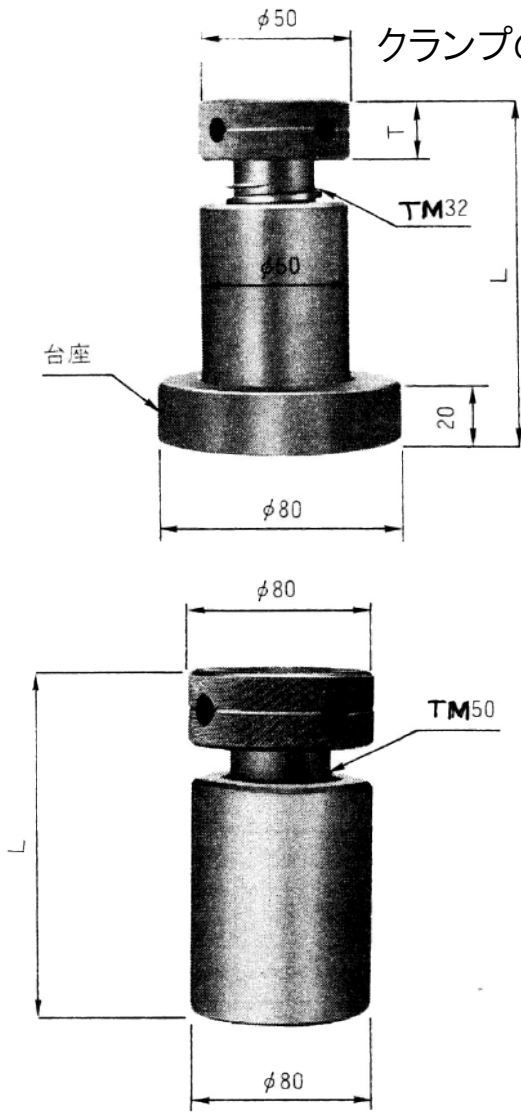

⑤アジャスト ジャッキ(2個で1組です)

材質 SCM435 熱処理

標準型	品番	最低L	最高L	T	備考
	#30	30	45	6	台座無し
#40	40	55	10	"	
#50	50	70	10	"	
#80	80	120	10	台座付き	
#100	100	140	20	"	
#120	120	170	20	"	
#150	150	230	20	"	
<del>***#180</del>	<del>180</del>	<del>280</del>	<del>20</del>	<del>"</del>	
#200	200	350	20	"	
強力型	#30L	30	40	8	台座無し
	#40L	40	60	10	"
	#60L	60	90	15	"
	#80L	80	120	20	"
	#100L	100	160	20	"
	#120L	120	190	20	"
	#150L	150	210	20	"
	#200L	200	300	20	"

注意！ 金型の下には使用できません。破損の恐れがあります。

[注文例] アジャストジャッキ #50

[納期] 即納 \* 製造終了品で在庫限り

==== 印は廃番となりました。

⑤FCセットブロック(正直台)

材質 FC230

高精度で耐久性に優れています。

金型の高さ調整、ダイクッション使用時などにご利用下さい。

2本を1組として出荷いたしますが、4本同時使用の場合には、ご注文のときご相談ください。同一製造ロットの物を出荷いたします。

縦 A x 横 B	全長L					
	30 x 50	<del>300</del>	400	500	600	
40 x 60	300	400	500	600		
50 x 80	300	400	<del>500</del>	600		
70 x 100	<del>300</del>	400	<del>500</del>	600	800	
80 x 120	300	<del>400</del>	<del>500</del>	600	800	1000
100 x 100	<del>300</del>	400	<del>500</del>	<del>600</del>	800	
100 x 120	300	400	<del>500</del>	600		
100 x 150	<del>300</del>	<del>400</del>	<del>500</del>	<del>600</del>	800	1000
100 x 200	300	<del>400</del>	<del>500</del>	600	800	
120 x 180		<del>400</del>	500	600	800	1000
150 x 200	<del>300</del>	400	500	600	<del>800</del>	