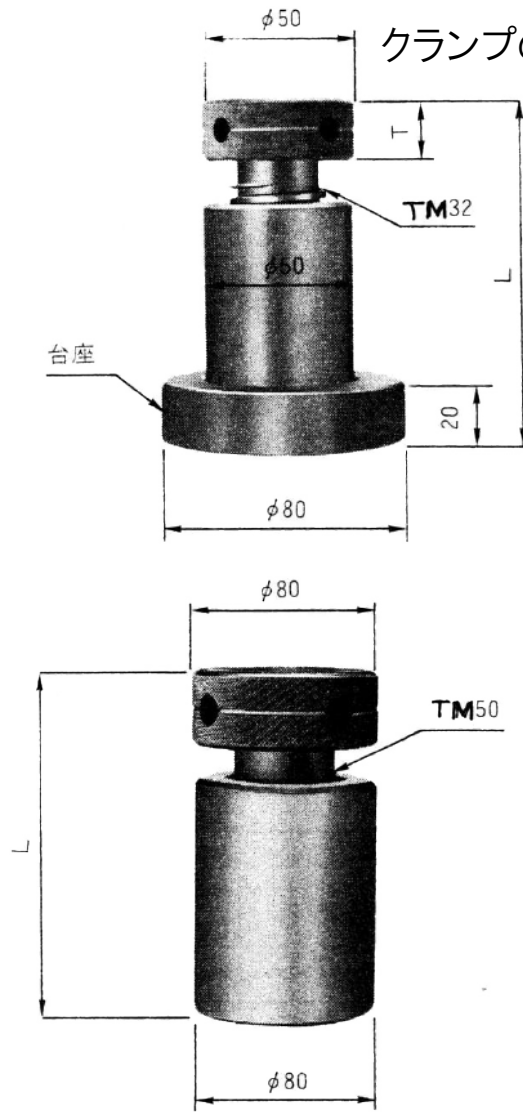

⑤アジャスト ジャッキ(2個で1組です)

材質 SCM435 熱処理

標準型	品番	最低L	最高L	T	備考
	#30	30	45	6	台座無し
#40	40	55	10	"	
#50	50	70	10	"	
#80	80	120	10	台座付き	
#100	100	140	20	"	
#120	120	170	20	"	
#150	150	230	20	"	
<del>*#180</del>	<del>180</del>	<del>280</del>	<del>20</del>	<del>"</del>	
#200	200	350	20	"	
強力型	#30L	30	40	8	台座無し
	#40L	40	60	10	"
	#60L	60	90	15	"
	#80L	80	120	20	"
	#100L	100	160	20	"
	#120L	120	190	20	"
	#150L	150	210	20	"
	#200L	200	300	20	"

注意！ 金型の下には使用できません。破損の恐れがあります。

[注文例] アジャストジャッキ #50

[納期] 即納 \* 製造終了品で在庫限り

==== 印は廃番となりました。

⑤FCセットブロック(正直台)

材質 FC230

高精度で耐久性に優れています。

金型の高さ調整、ダイクッション使用時などにご利用下さい。

2本を1組として出荷いたしますが、4本同時使用の場合には、ご注文のときご相談ください。同一製造ロットの物を出荷いたします。

縦 A x 横 B	全長L					
	30 x 50	300	400	500	600	
40 x 60	300	400	500	600		
50 x 80	300	400		600		
70 x 100				600	800	
80 x 120	300			600	800	1000
100 x 100		400			800	
100 x 120	300	400		600		
100 x 150					800	1000
100 x 200	300			600	800	
120 x 180			500	600	800	1000
150 x 200		<del>400</del>	500	600		