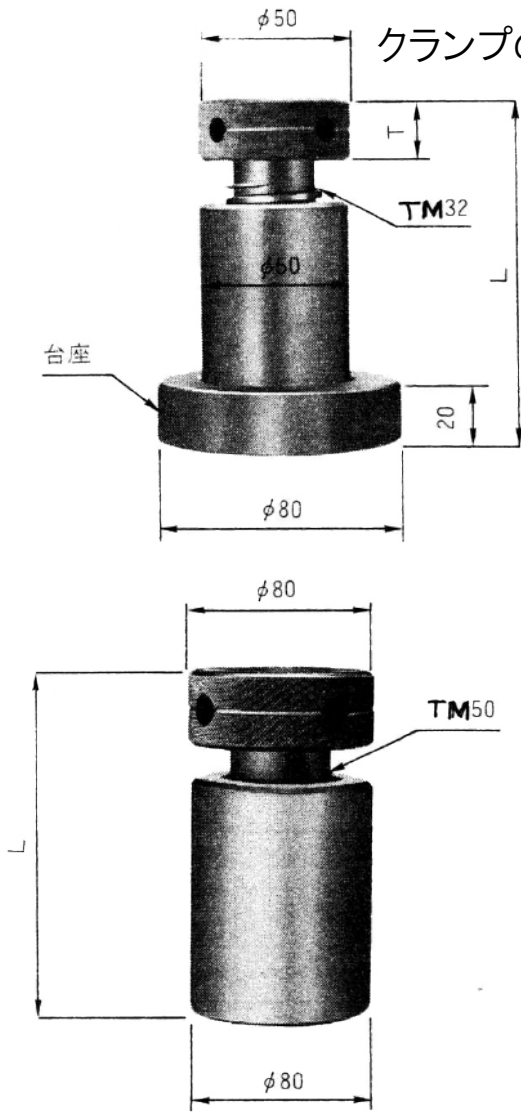

⑤アジャスト ジャッキ(2個で1組です)

材質 SCM435 熱処理

標準型	品番	最低L	最高L	T	備考
	#30	30	45	6	台座無し
#40	40	55	10	"	
#50	50	70	10	"	
#80	80	120	10	台座付き	
#100	100	140	20	"	
#120	120	170	20	"	
#150	150	230	20	"	
*#180	180	280	20	"	
#200	200	350	20	"	
強力型	#30L	30	40	8	台座無し
	#40L	40	60	10	"
	#60L	60	90	15	"
	#80L	80	120	20	"
	#100L	100	160	20	"
	#120L	120	190	20	"
	#150L	150	210	20	"
	#200L	200	300	20	"

注意！ 金型の下には使用できません。破損の恐れがあります。

[注文例] アジャストジャッキ #50

[納期] 即納 * 製造終了品で在庫限り

==== 印は廃番となりました。

⑤FCセットブロック(正直台)

材質 FC230

高精度で耐久性に優れています。

金型の高さ調整、ダイクッション使用時などにご利用下さい。

2本を1組として出荷いたしますが、4本同時使用の場合には、ご注文のときご相談ください。同一製造ロットの物を出荷いたします。

縦 A x 横 B	全長L					
	30 x 50	300	400	500	600	
40 x 60	300	400	500	600		
50 x 80	300	400	500	600		
70 x 100	300	400	500	600	800	
80 x 120	300	400	500	600	800	1000
100 x 100	300	400	500	600	800	
100 x 120	300	400	500	600		
100 x 150	300	400	500	600	800	1000
100 x 200	300	400	500	600	800	
120 x 180		400	500	600	800	1000
150 x 200	300	400	500	600	800	